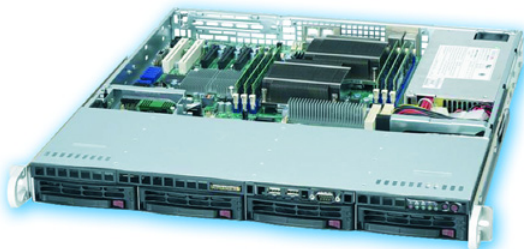

Strato 1900 Intel Dual Xeon kompakt Rack-Server

Supermicro 19" kompakt Rack-Gehäuse 1 HE, nur 503 mm tief

- Supermicro X8DTL-i Dual-Prozessor Server-Mainboard
- Intel Dual Xeon 5600 Quad-/Six-Core Prozessoren bis 3.46 GHz
- 2 GB regist. DDR3-RAM PC1066/1333 mit ECC, erweiterbar bis 48 GB
- 4 x 3.5" HotSwap SAS/SATA II Einschübe

Strato 1900-X2QA1, 2 x Intel Xeon E5606, 2.13 GHz **Quad-Core** 1.338,-

- RAID 1: 2 x 500 GB 3.5" SATA II RAID-Festplatten

Strato 1900-X2QA5, 2 x Intel Xeon E5606, 2.13 GHz **Quad-Core** 1.718,-

- RAID 5: 2 x 500 GB 3.5" SATA II RAID-Festplatten
- Adaptec 5405 4-Kanal PCI-e SAS/SATA II RAID-Controller

[... mehr >](#)

[... Angebotsanfrage für individuelle Konfiguration >](#)